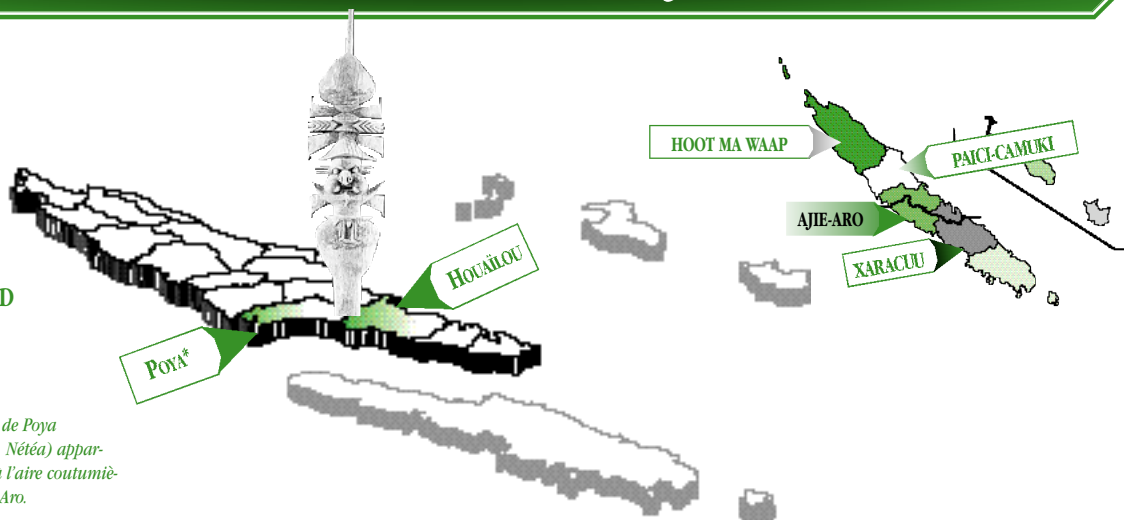

AIRE COUTUMIÈRE AJIE-ARO

PROVINCE NORD

* 2 tribus de Poya
(Gobapin, Nétéa) appartiennent à l'aire coutumière de Ajié-Aro.

DÉMOGRAPHIE

Personnes résidant dans une tribu de l'aire	Âge (ans)		Hommes		Femmes		Diplôme le plus élevé (14 ans ou plus)	Hommes		Femmes		
	1989	1996	Résidents	Non-résidents	Résidents	Non-résidents		Résidents	Non-résidents	Résidents	Non-résidents	
App. à une tribu de l'aire	3 790	4 985	0-5	414	124	358	148	Aucun diplôme	1 267	336	1 167	498
App. à une tribu autre aire.	226	207	6-10	336	115	282	109	Certificat d'études primaires	205	63	125	104
Autres	158	96	11-15	295	124	292	115	BEPC/brevet élém./brevet collèges	139	82	184	127
Total	4 174	5 288	16-20	304	88	245	130	CAP, BEP	233	143	158	136
Personnes déclarant appartenir à une tribu de l'aire mais n'y résidant pas	1 497	2 213	21-40	850	331	755	438	Baccalauréat général	3	14	10	24
			41-60	424	166	352	249	Baccalauréat techno. ou professionnel	16	8	13	25
			61 et +	183	22	198	54	Diplôme universitaire (Bac + 2)	7	4	7	4
			Total	2 806	970	2 482	1 243	Diplôme universitaire (Bac +3 et plus)	11	7	5	2
			Âge moyen		Résidents 25,7	Non-résidents 26,1	Global 25,8	Total	1 881	657	1 669	920