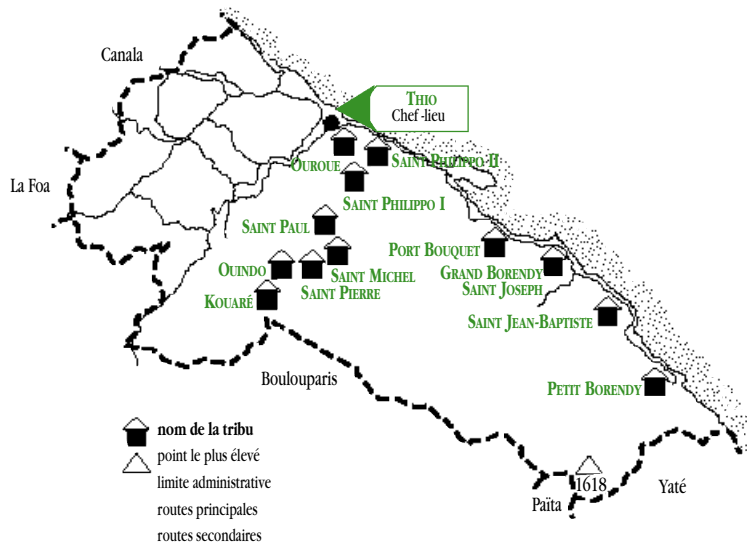

COMMUNE DE THIO

2 Districts coutumiers

Borendy, Thio

13 Tribus

DÉMOGRAPHIE

Personnes résidant dans une tribu de la commune	Âge (ans)		Hommes		Femmes		Diplôme le plus élevé (14 ans ou plus)	Hommes		Femmes		
	1989	1996	Résidents	Non-résidents	Résidents	Non-résidents		Résidents	Non-résidents	Résidents	Non-résidents	
App. à une tribu de la com.	878	1 282	120	10	110	15	Aucun diplôme	335	26	305	71	
App. à une tribu autre com.	62	68	92	10	76	13	Certificat d'études primaires	34	6	38	18	
Autres	8	77	78	10	75	7	BEPC/brevet élém./brevet collèges	40	11	53	12	
Total	948	1 427	78	10	73	18	CAP, BEP	74	13	41	18	
Personnes déclarant appartenir à une tribu de la commune mais n'y résidant pas			21 - 40	30	205	72	Baccalauréat général	5	2	6	8	
			41 - 60	142	19	96	Baccalauréat techno. ou professionnel	2	5	3	6	
			61 et +	32	1	38	Diplôme universitaire (Bac + 2)	0	0	1	2	
			Total	754	90	673	165	Diplôme universitaire (Bac +3 et plus)	0	1	0	0
			Âge moyen					Total	490	64	447	135
			1989	1996	Résidents	Non-résidents	Global					
			153	255	24,9	27,9	25,4					