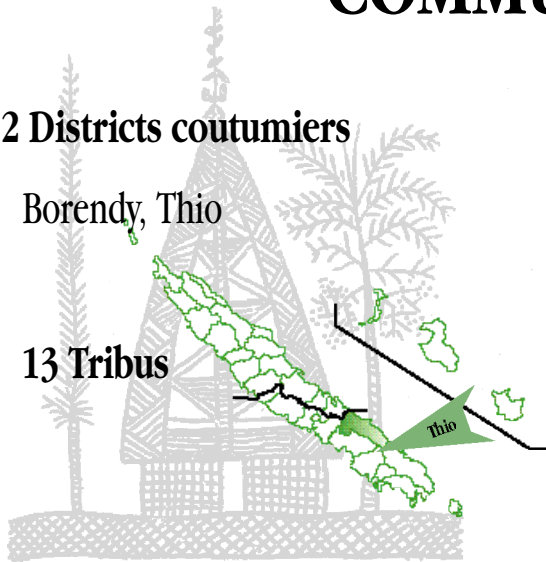

COMMUNE DE THIO

2 Districts coutumiers

Borendy, Thio

13 Tribus

DÉMOGRAPHIE

Personnes résidant dans une tribu de la commune	Âge (ans)		Hommes		Femmes		Diplôme le plus élevé (14 ans ou plus)	Hommes		Femmes		
	1989	1996	Résidents	Non-résidents	Résidents	Non-résidents		Résidents	Non-résidents	Résidents	Non-résidents	
App. à une tribu de la com.	878	1 282	120	10	110	15	Aucun diplôme	335	26	305	71	
App. à une tribu autre com.	62	68	92	10	76	13	Certificat d'études primaires	34	6	38	18	
Autres	8	77	78	10	75	7	BEPC/brevet élém./brevet collèges	40	11	53	12	
Total	948	1 427	78	10	73	18	CAP, BEP	74	13	41	18	
Personnes déclarant appartenir à une tribu de la commune mais n'y résidant pas			21 - 40	30	205	72	Baccalauréat général	5	2	6	8	
			41 - 60	142	19	96	Baccalauréat techno. ou professionnel	2	5	3	6	
			61 et +	32	1	38	Diplôme universitaire (Bac + 2)	0	0	1	2	
			Total	754	90	673	165	Diplôme universitaire (Bac +3 et plus)	0	1	0	0
			Âge moyen					Total	490	64	447	135
			1989	1996	Résidents	Non-résidents	Global					
			153	255	24,9	27,9	25,4					