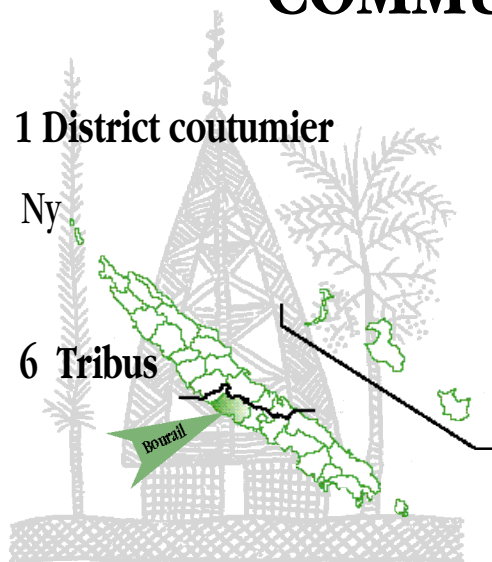

COMMUNE DE BOURAIL

1 District coutumier

Ny

6 Tribus

- nom de la tribu
- point le plus élevé
- limite administrative
- routes principales
- routes secondaires

DÉMOGRAPHIE

Personnes résidant dans une tribu de la commune	Âge (ans)		Hommes		Femmes		Diplôme le plus élevé (14 ans ou plus)	Hommes		Femmes		
	1989	1996	Résidents	Non-résidents	Résidents	Non-résidents		Résidents	Non-résidents	Résidents	Non-résidents	
App. à une tribu de la com.	732	886	45	7	49	11	Aucun diplôme	211	38	230	52	
App. à une tribu autre com.	93	52	11-15	50	13	56	Certificat d'études primaires	32	7	21	9	
Autres	38	14	16-20	53	6	56	BEPC/brevet élém./brevet collèges	20	10	32	14	
Total	863	952	21-40	156	49	136	CAP, BEP	72	22	45	18	
Personnes déclarant appartenir à une tribu de la commune mais n'y résidant pas	1989	1996	41-60	87	14	74	Baccalauréat général	1	1	1	7	
			61 et +	24	3	37	Baccalauréat techno. ou professionnel	2	1	5	4	
			Total	485	107	467	136	Baccalauréat universitaire (Bac + 2)	2	1	0	1
			Âge moyen	26,5	26,0	26,4	Total	340	80	334	105	