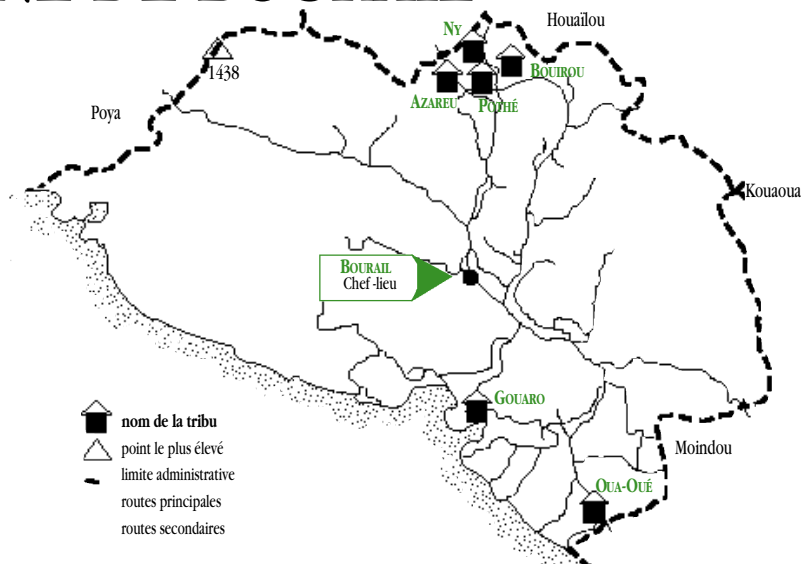

COMMUNE DE BOURAIL

1 District coutumier

Ny

6 Tribus

- nom de la tribu
- point le plus élevé
- limite administrative
- routes principales
- routes secondaires

DÉMOGRAPHIE

Personnes résidant dans une tribu de la commune	Âge (ans)		Hommes		Femmes		Diplôme le plus élevé (14 ans ou plus)	Hommes		Femmes		
	1989	1996	Résidents	Non-résidents	Résidents	Non-résidents		Résidents	Non-résidents	Résidents	Non-résidents	
App. à une tribu de la com.	732	886	45	7	49	11	Aucun diplôme	211	38	230	52	
App. à une tribu autre com.	93	52	11-15	50	13	56	Certificat d'études primaires	32	7	21	9	
Autres	38	14	16-20	53	6	56	BEPC/brevet élém./brevet collèges	20	10	32	14	
Total	863	952	21-40	156	49	136	CAP, BEP	72	22	45	18	
Personnes déclarant appartenir à une tribu de la commune mais n'y résidant pas	1989	1996	41-60	87	14	74	Baccalauréat général	1	1	1	7	
			61 et +	24	3	37	Baccalauréat techno. ou professionnel	2	1	5	4	
			Total	485	107	467	136	Baccalauréat universitaire (Bac + 2)	2	1	0	1
			Âge moyen	26,5	26,0	26,4	Total	340	80	334	105	