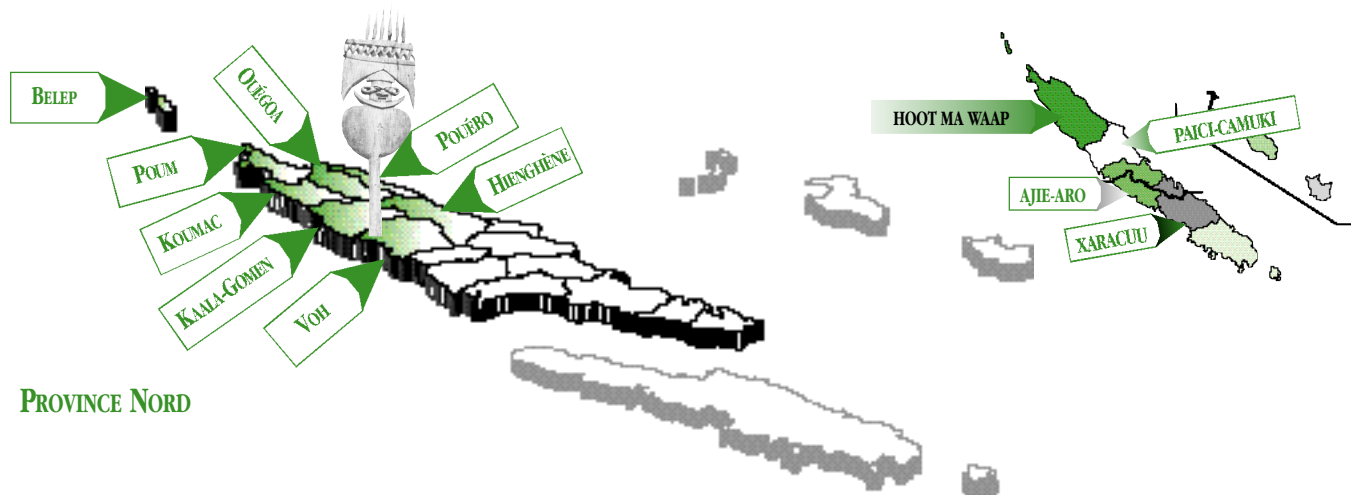

AIRE COUTUMIÈRE HOOT MA WAAP

PROVINCE NORD

DÉMOGRAPHIE

Personnes résidant dans une tribu de l'aire	Âge (ans)	Hommes		Femmes		Diplôme le plus élevé (14 ans ou plus)	Hommes		Femmes			
		Résidents	Non-résidents	Résidents	Non-résidents		Résidents	Non-résidents	Résidents	Non-résidents		
1989	1996	0 - 5	772	216	744	209	Aucun diplôme	2 795	645	2 505	897	
App. à une tribu de la com.	8 416	9 339	6 - 10	628	173	624	174	Certificat d'études primaires	181	106	144	150
App. à une tribu autre com.	457	338	11 - 15	588	204	534	195	BEPC/brevet élém./brevet collèges	169	86	200	153
Autres	144	296	16 - 20	502	162	448	185	CAP, BEP	225	179	179	186
Total	9 017	9 973	21 - 40	1 542	511	1 409	682	Baccalauréat général	24	13	19	23
Personnes déclarant appartenir à une tribu de l'aire mais n'y résidant pas			41 - 60	858	261	679	391	Baccalauréat techno. ou professionnel	22	13	15	22
	1989	1996	61 et +	310	43	335	83	Diplôme universitaire (Bac + 2)	5	7	11	3
	2 579	3 489	Âge moyen					Diplôme universitaire (Bac +3 et plus)	3	5	9	0
			Résidents	25,4	Non-résidents	26,1	Global	25,6	Total	3 424	1 054	3 082